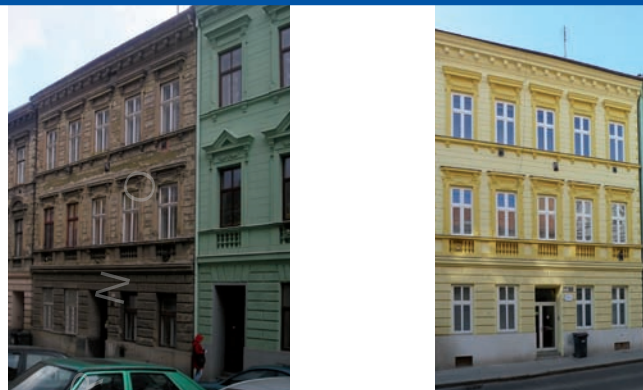

AKTIVITA B

Regenerace bytových domů – projekty na zhodnocení fasád domů

Projekty města Brna

bytový dům CEJL 95

bytový dům z roku 1918

bytový dům FRANCOUZSKÁ 76

bytový dům z roku 1898

bytový dům FRANCOUZSKÁ 80

bytový dům z roku 1909

bytový dům SPOLKOVÁ 15

bytový dům z roku 1923

bytový dům BRATISLAVSKÁ 69

bytový dům z roku 1912

bytový dům BRATISLAVSKÁ 76

bytový dům z roku 1919

bytový dům BRATISLAVSKÁ 80

bytový dům z roku 1918

bytový dům PŘADLÁCKÁ 11

bytový dům z roku 1918

◀ před rekonstrukcí ▶ po rekonstrukci