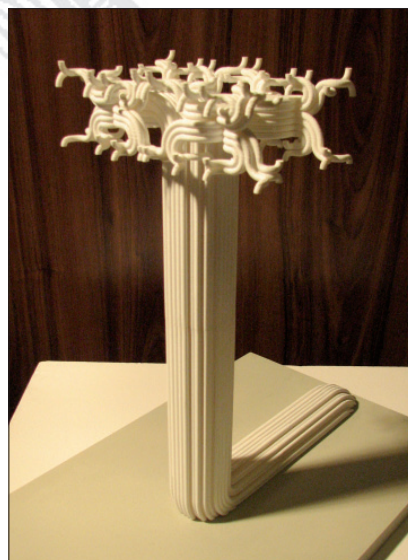

3. místo
Doc. akad. sochař
Michal Gabriel
architektonická spolupráce:
Ing. arch. Oleg Haman