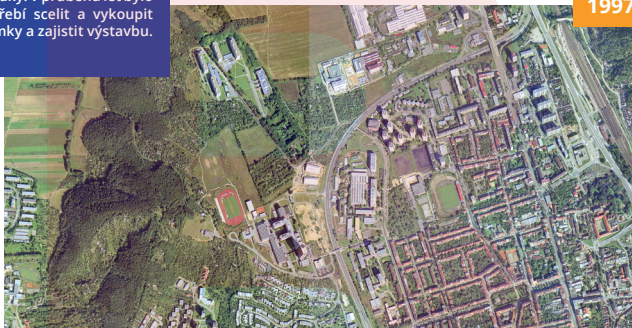

Technologický park Brno vznikl v těsné blízkosti univerzitního kampusu VUT V Brně. V době vzniku byla tato oblast nezastavěná a nacházely se zde především zahrádky. V průběhu let bylo zapotřebí scelit a vykoupit pozemky a zajistit výstavbu.

1997