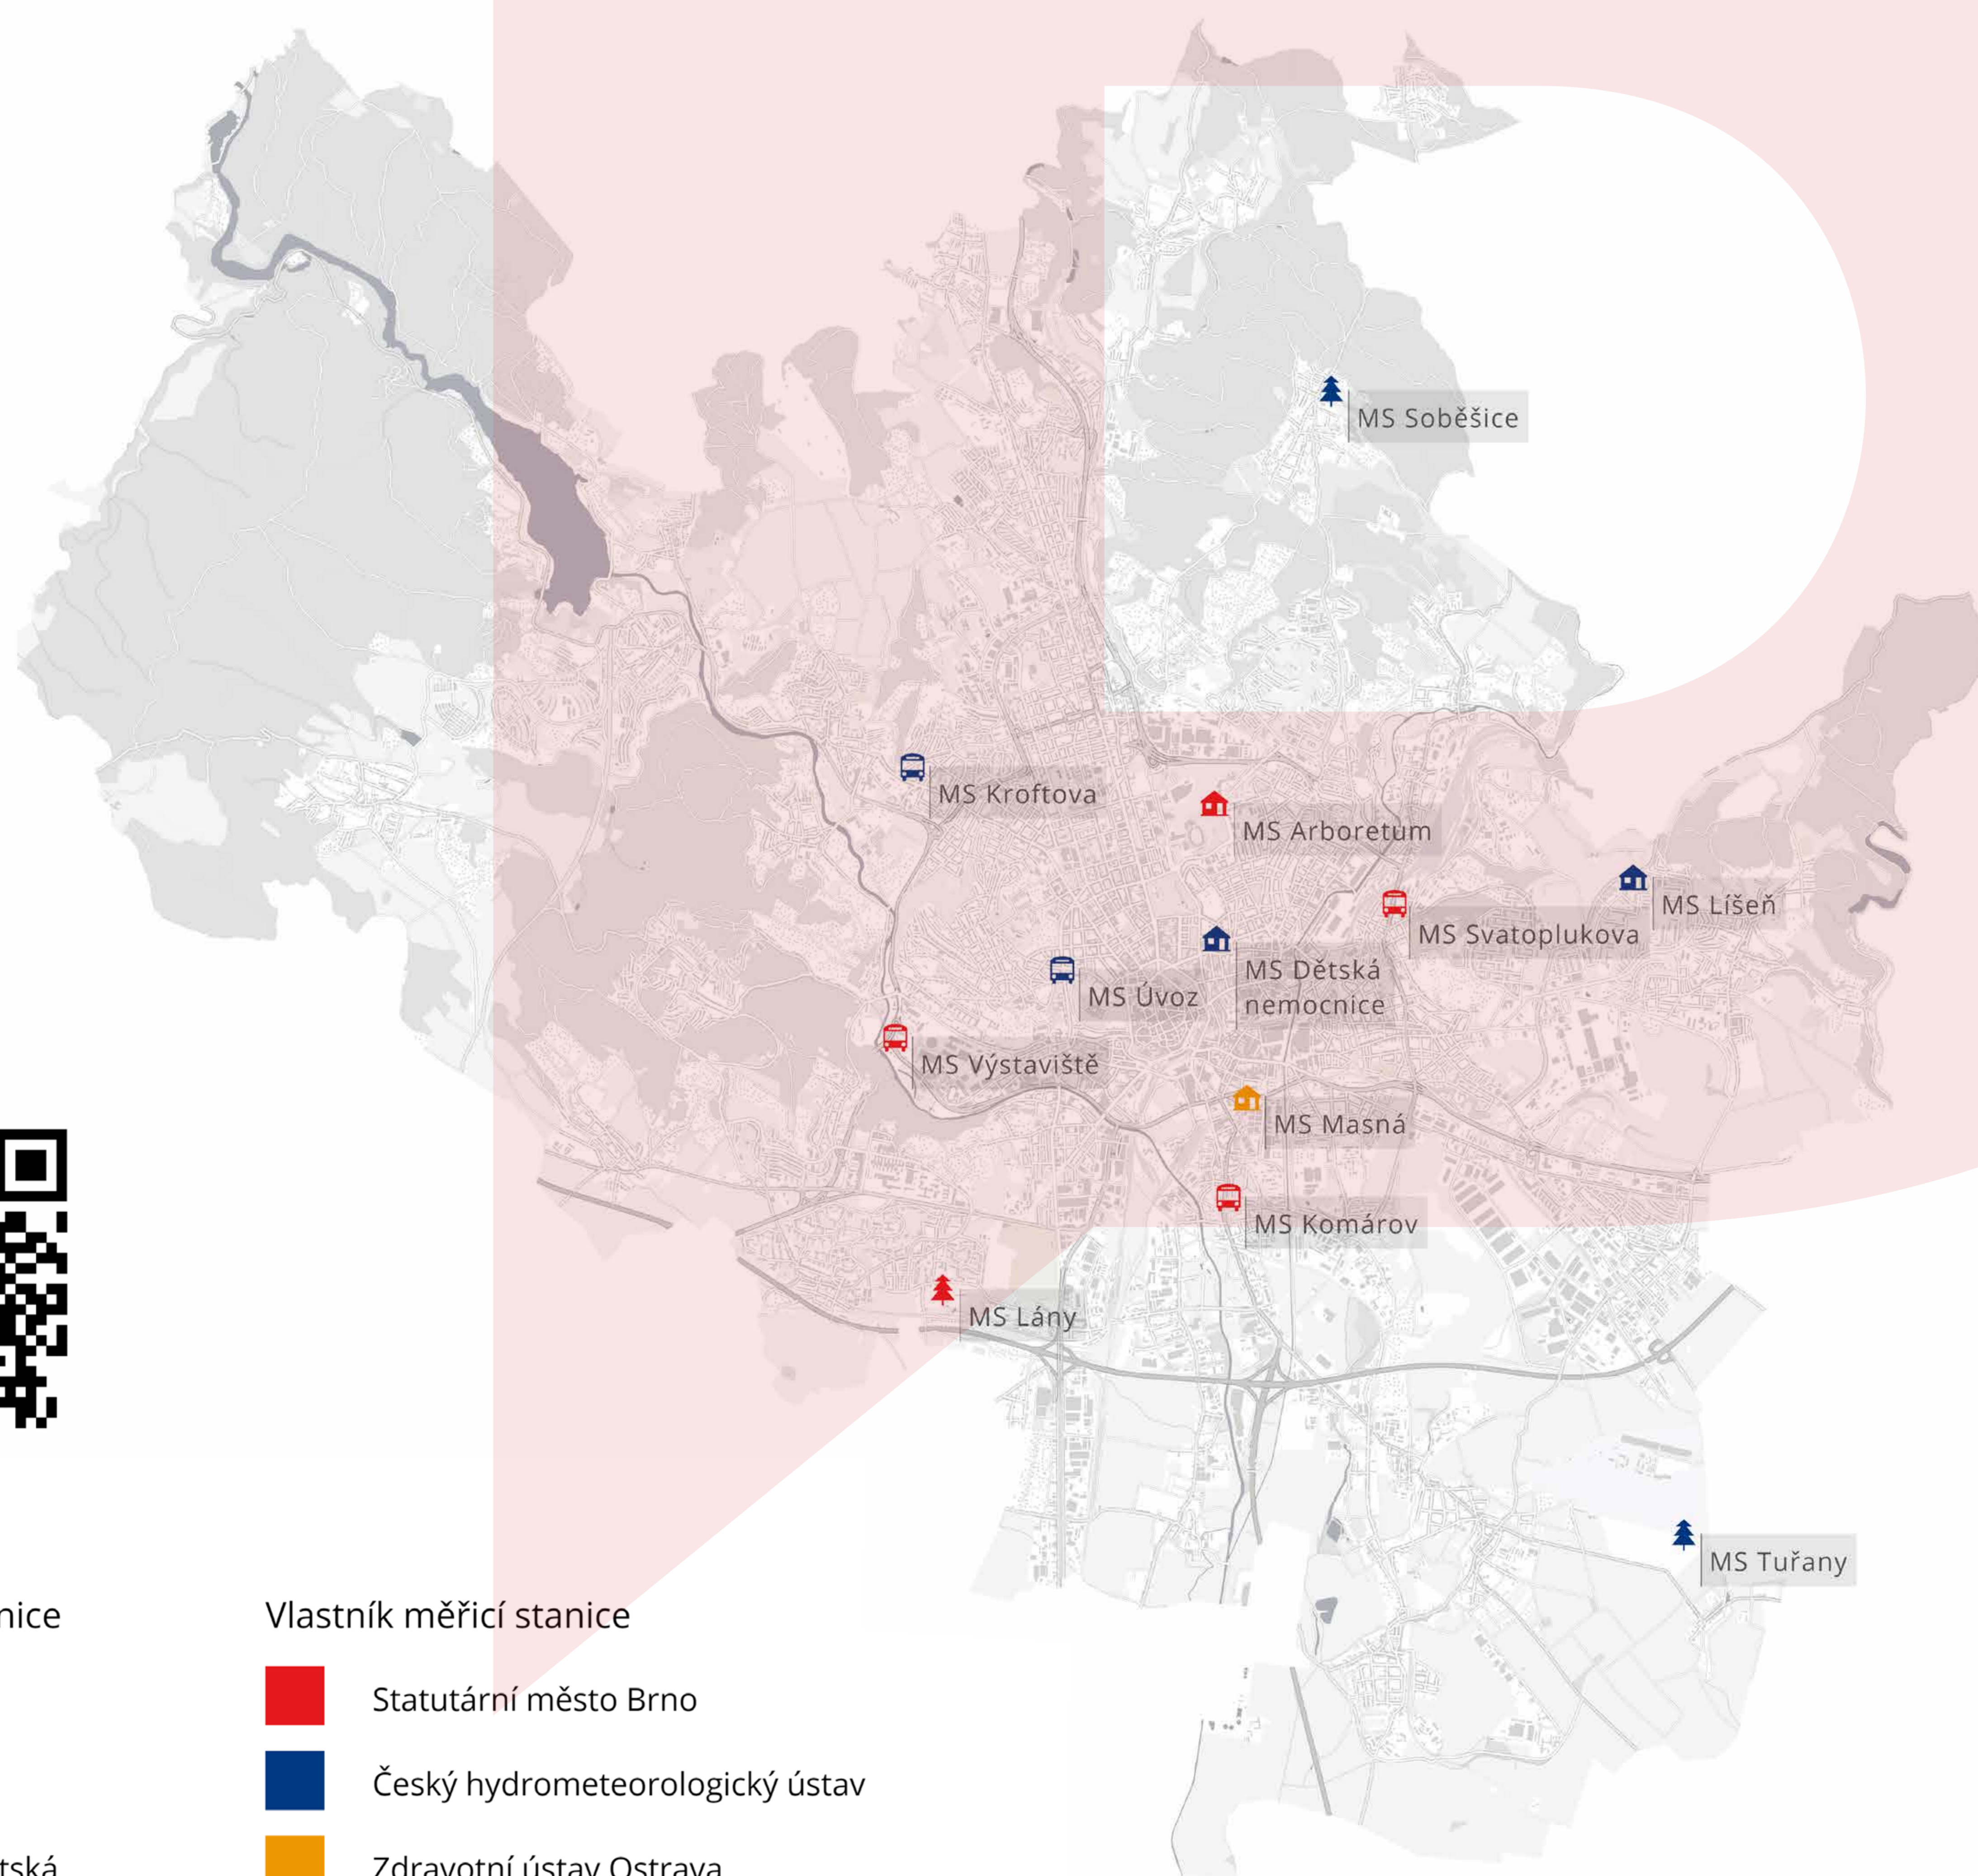

## Provoz měřicího systému kvality ovzduší a měřicího vozu

BRNĚNSKÉ OVZDUŠÍ

Typ měřicí stanice

dopravní

městská

předměstská

Vlastník měřicí stanice

Statutární město Brno